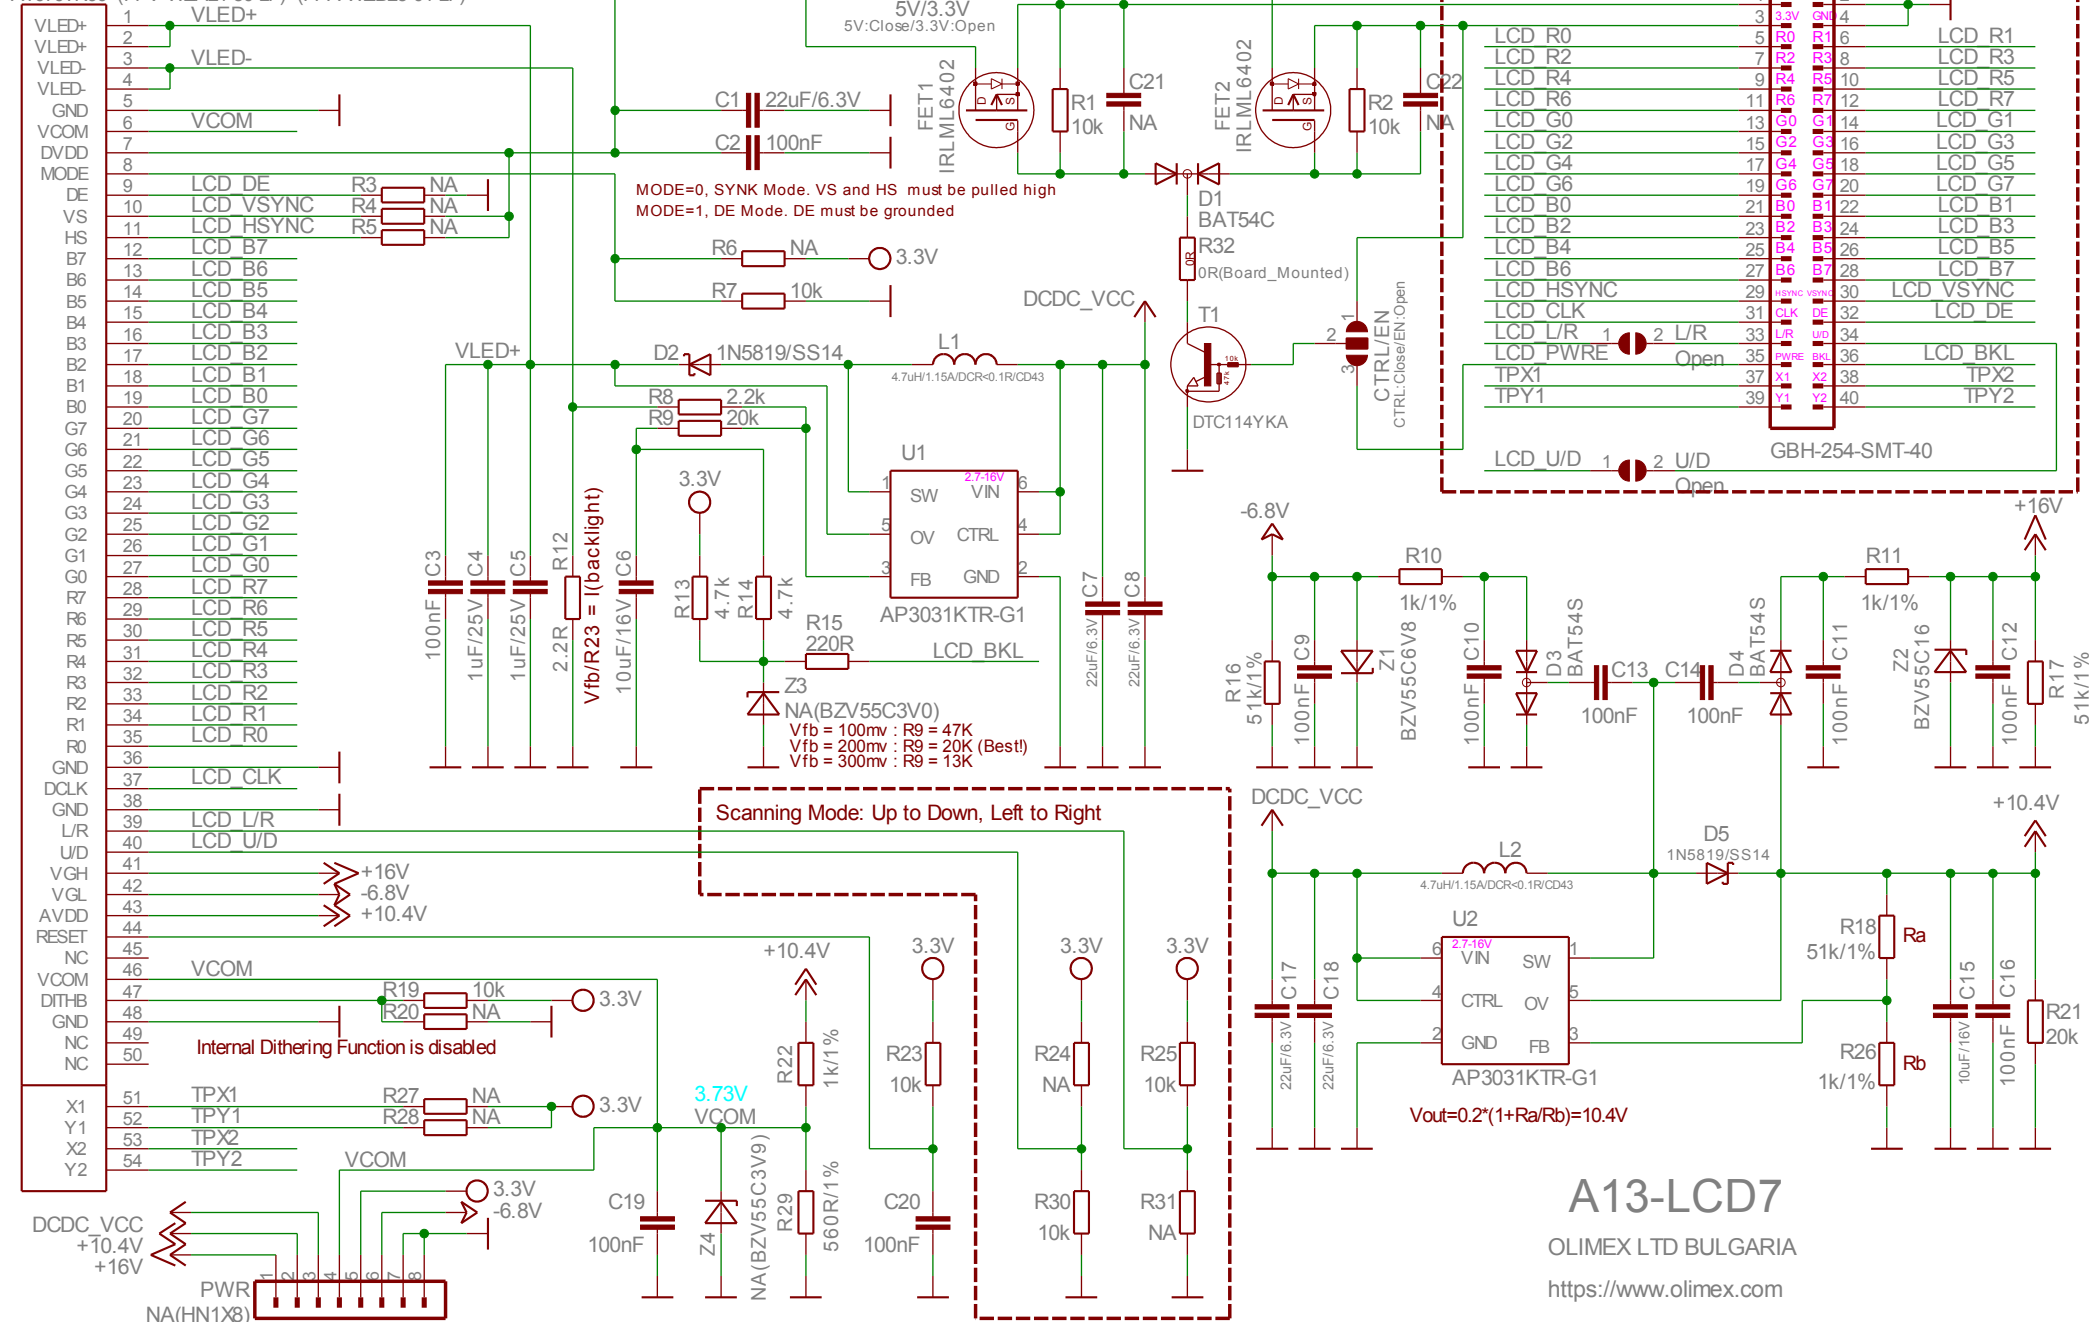

LCD
AT070TN90+(FPV-WZA21-50-LF)+(FPA-WZB25-04-LF)

A13-LCD7

OLIMEX LTD BULGARIA

<https://www.olimex.com>