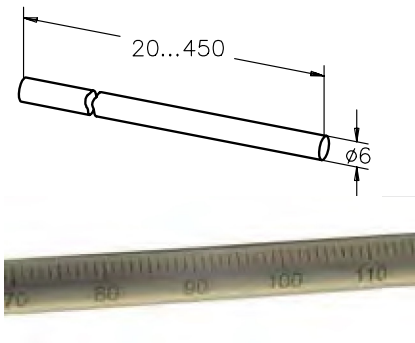

Stangen

Die Stangen dienen zum Verbinden der Mikrobank Bauelemente.

- Aus rost- und säurebeständigem Stahl
- Induktiv gehärtet und geläppt -> keine Spuren der Schrauben etc. an den Stangen
- Poliert Oberflächen und enge Fertigungstoleranzen garantieren optimale Nutzung mit MB-Platten -> jedes Teil passt
- Zusätzlich ist die Durchbiegung der Stangen äußerst gering
- Keine Verkippung in den Aufnahmeplatten
- Linearität 0.2 mm/m (linear abnehmend)
- Stangen 150 mm und 300 mm mit Skala erhältlich

Rods

Rods are used to combine Microbench construction elements.

- *Highest durability due to acid-resistant stainless steel*
- *Induction hardened -> no mark of screws etc. on the rods*
- *Lapped surfaces and tight tolerances guarantee optimum use with Microbench plates -> each part fits.*
- *Furthermore, the bending of these rods is absolutely minimum.*
- *Linearity 0.2 mm/m (linear decreasing)*
- *No tilting of the mounting plates.*
- *Rods 150 mm and 300 mm available with scale*

Stangen Rods

Produktbezeichnung	Part No.
Item Title	Part No.
Rod 20 mm	G061207000
Set of Rods 20 mm, 10 ea.	G061206000
Rod 30 mm	G061208000
Set of Rods 30 mm, 10 ea	G061213000
Rod 75 mm	G061209000
Set of Rods 75 mm, 10 ea	G061214000
Rod 150 mm	G061210000
Set of Rods 150 mm, 10 ea	G061215000
Rod 200 mm	G061205000
Set of Rods 200 mm, 10 ea	G061218000
Rod 300 mm	G061211000
Set of Rods 300 mm, 10 ea	G061216000
Rod 450 mm	G061212000
Set of Rods 450 mm, 10 ea	G061217000
Rod 150 mm With Scale	G061219000
Rod 300 mm With Scale	G061241000