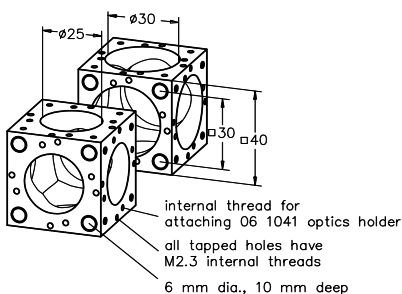

Würfel Cube

Produktbezeichnung	Part No.
Item Title	Part No.
Cube 25	G061080000
Cube 30	G061081000